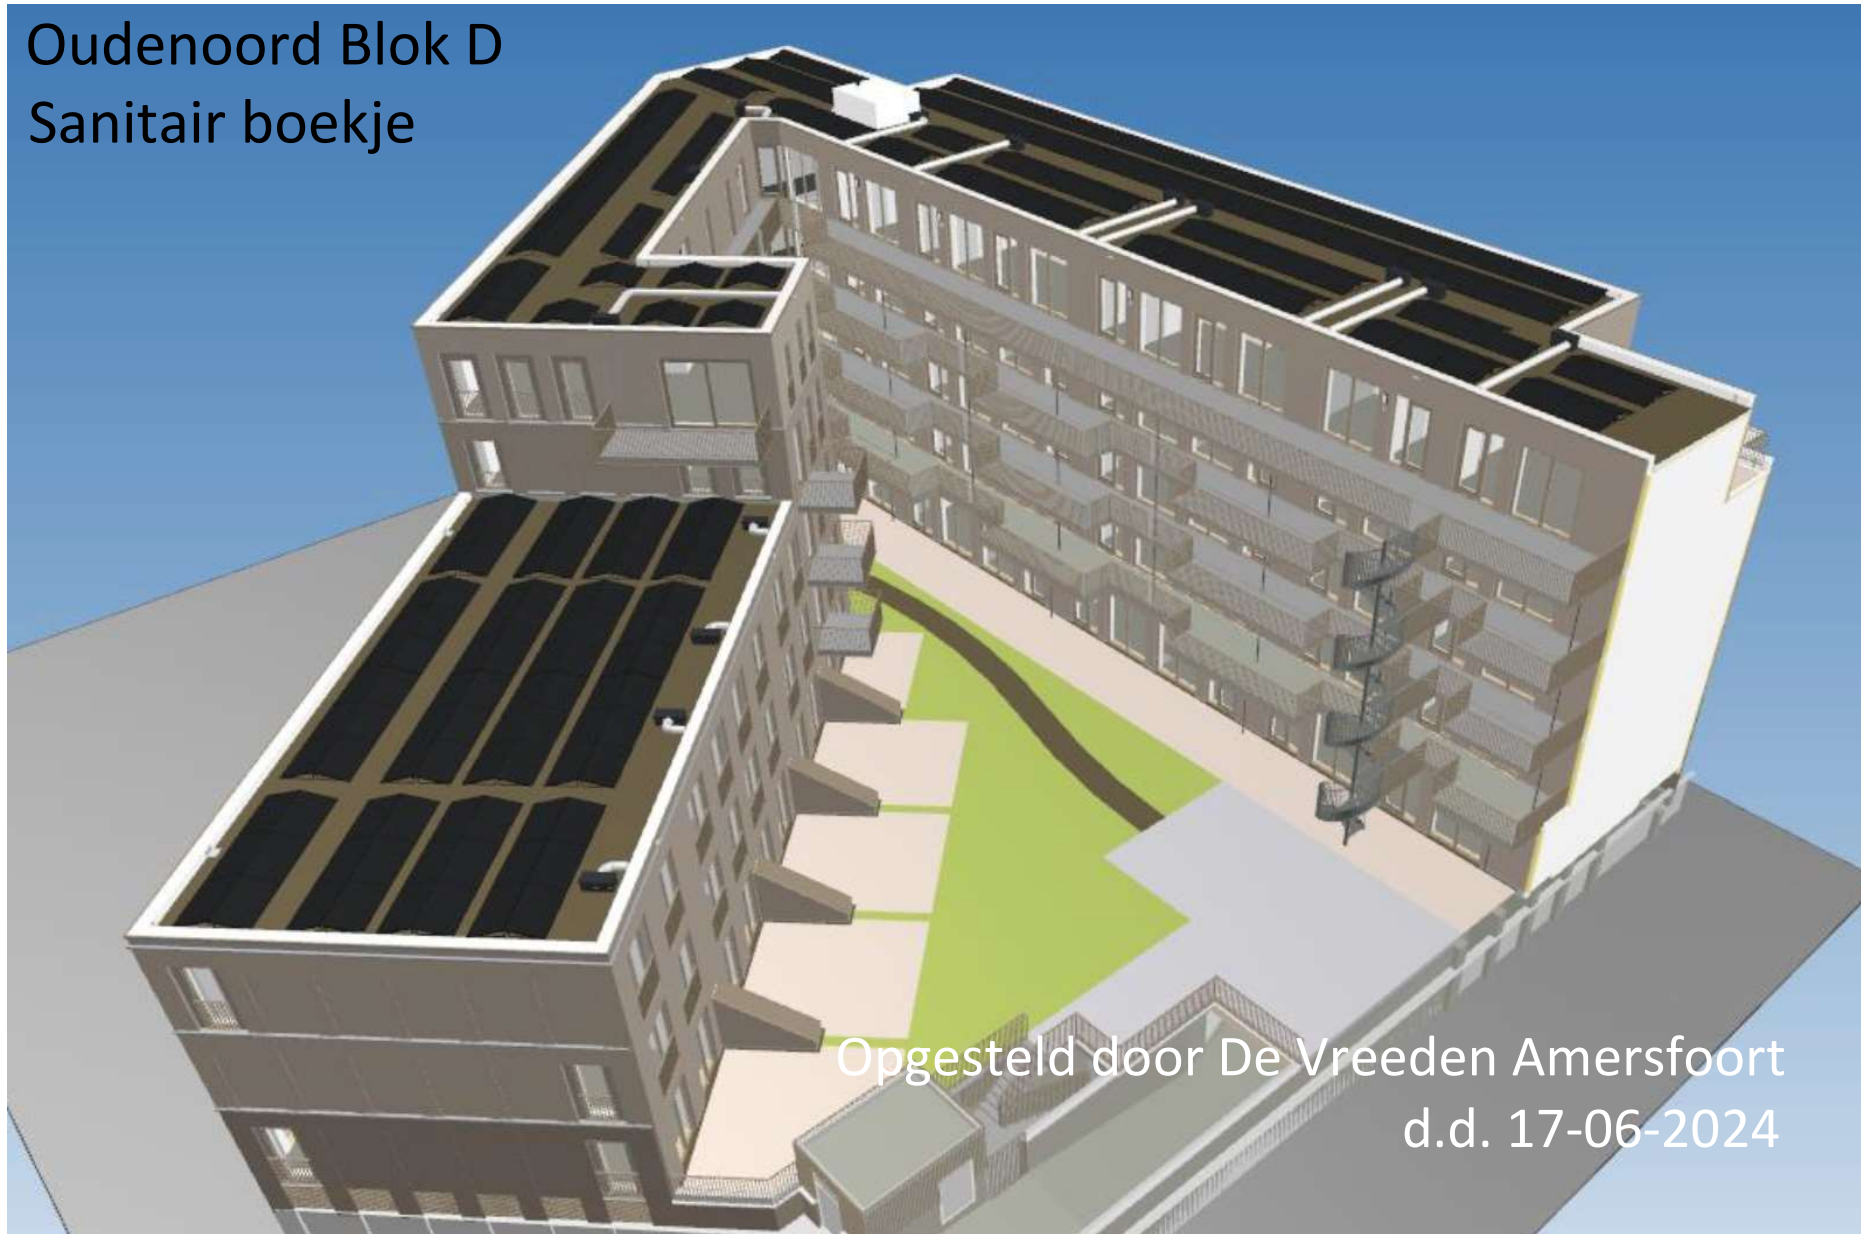

Oudenoord Blok D Sanitair boekje

Opgesteld door De Vreeden Amersfoort
d.d. 17-06-2024

Toilet Combinatie Comfort

- Geberit Duofix Sigma 12 cm (UP320) inbouwreservoir
- Geberit Sigma 01 bedieningspaneel (wit)
- Geberit Basic 300 toilet zonder spoelrand met softclose zitting (wit)

Toilet Combinatie Luxe

- Geberit Duofix Sigma 12 cm (UP320) inbouwreservoir
- Geberit Sigma 20 bedieningspaneel (wit-chroom)
- Geberit Icon toilet zonder spoelrand met softclose zitting (wit)

Fontein Combinatie Comfort