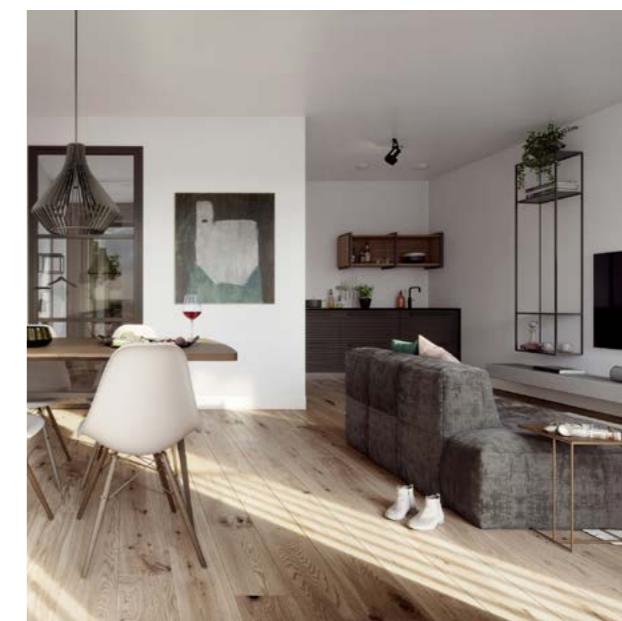

Keukenkasten +

Apparaten +

Werkblad +

Accessoires +

Montage +

Totale keuken
€ 7.250,00

Atlas

Maak kennis met de Atlas keuken, een keuken die van alle gemakken voorzien is. Het front is in diverse kleuren te verkrijgen, zo kun je altijd een keuken samenstellen die bij jou past.