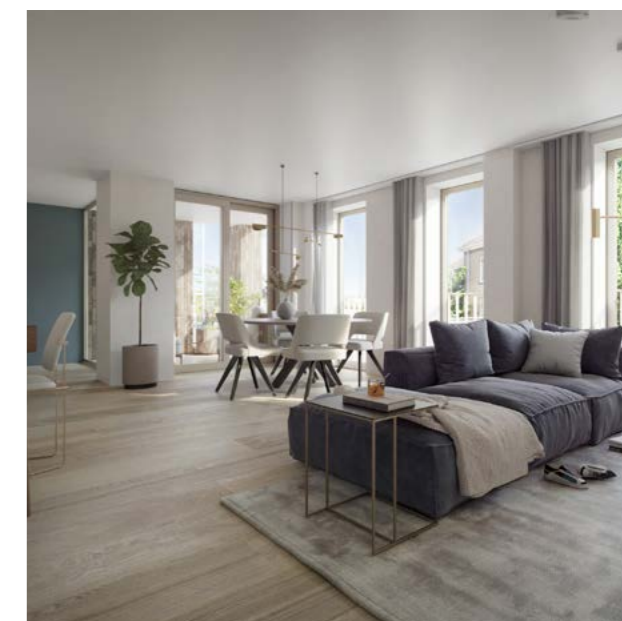

Keukenkasten +

Apparaten +

Werkblad +

Accessoires +

Montage +

Totale keuken
€ 9.950,00

Atlas

Maak kennis met de Atlas keuken, een keuken die van alle gemakken voorzien is. Het front is in diverse kleuren te verkrijgen, zo kun je altijd een keuken samenstellen die bij jou past.