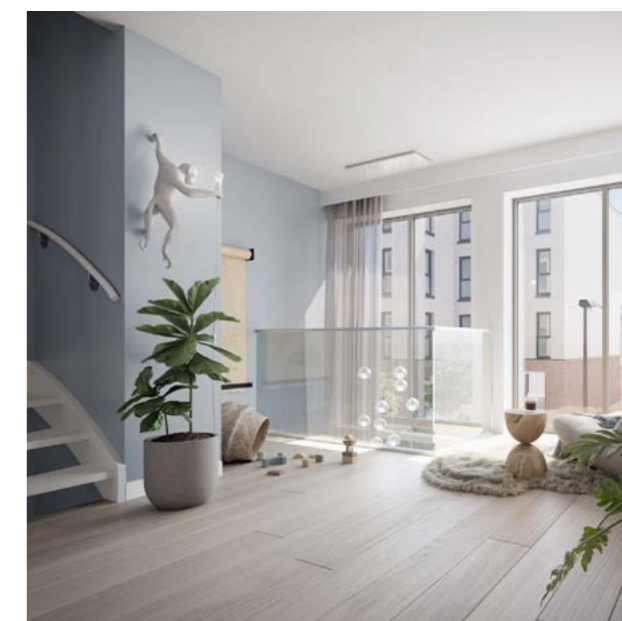

Keukenkasten +

Apparaten +

Werkblad +

Accessoires +

Montage +

Totale keuken
€ 10.950,00

Atlas

Maak kennis met de Atlas keuken, een keuken die van alle gemakken voorzien is. Het front is in diverse kleuren te verkrijgen, zo kun je altijd een keuken samenstellen die bij jou past.