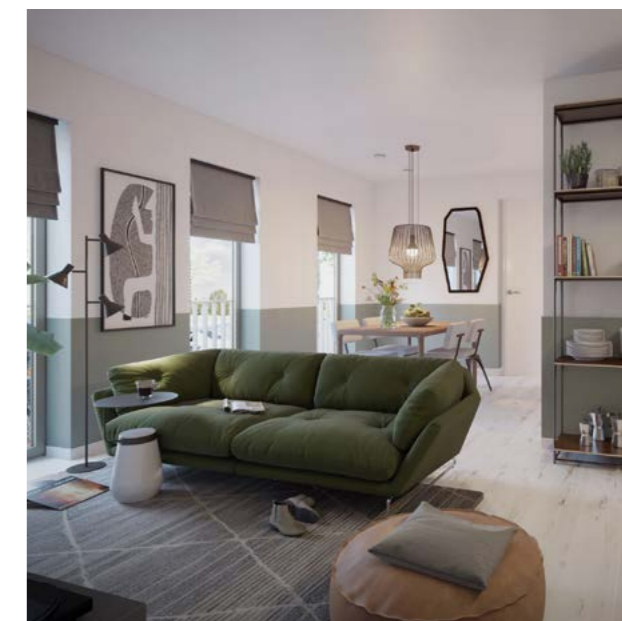

Keukenkasten +

Apparaten +

Werkblad +

Accessoires +

Montage +

Totale keuken
€ 9.950,00

Atlas

Maak kennis met de Atlas keuken, een keuken die van alle gemakken voorzien is. Het front is in diverse kleuren te verkrijgen, zo kun je altijd een keuken samenstellen die bij jou past.